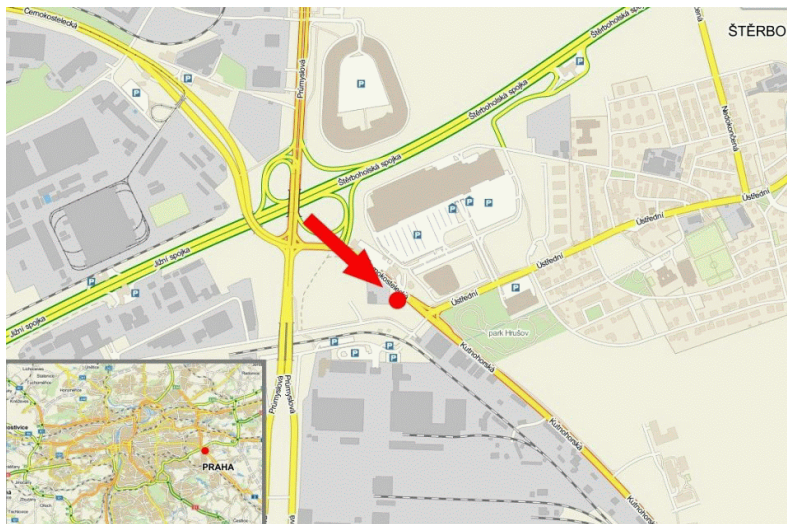

Plocha č.: 1411399, průjezdnost vozidel / den: 42961

Město: **Praha 10**
Okres: **Praha 15**
Kraj: **Praha**
Typ: **billboard**

Adresa: **Černokostelecká /Ústřední,
EUROPARK, sm.Kutnohorská, zc**
WGS84 n: **50.0699502**
WGS84 eo: **14.5416388**
Rozměr: **510x240**

Umístění panelu:

- centrum
- městská čtvrť
- obytná čtvrť
- okrajová čtvrť
- obchodní čtvrť
- průmyslová čtvrť
- nezastavěné plochy

Komunikace:

- dálnice
- silnice I. třídy
- silnice ostatní
- ulice
- příjezd
- výjezd
- parkoviště
- pěší zóna
- křižovatka

Poloha:

- kolmo
- šikmo
- rovnoběžně
- samostatný

Okolí panelu:

- MHD
- nádraží ČD, ČSAD
- pošta
- PNS
- kulturní zařízení
- sportovní zařízení
- zdravotnické zařízení
- obchody
- obchodní dům

- supermarket
- čerpací stanice
- škola
- banka
- restaurace
- hotel