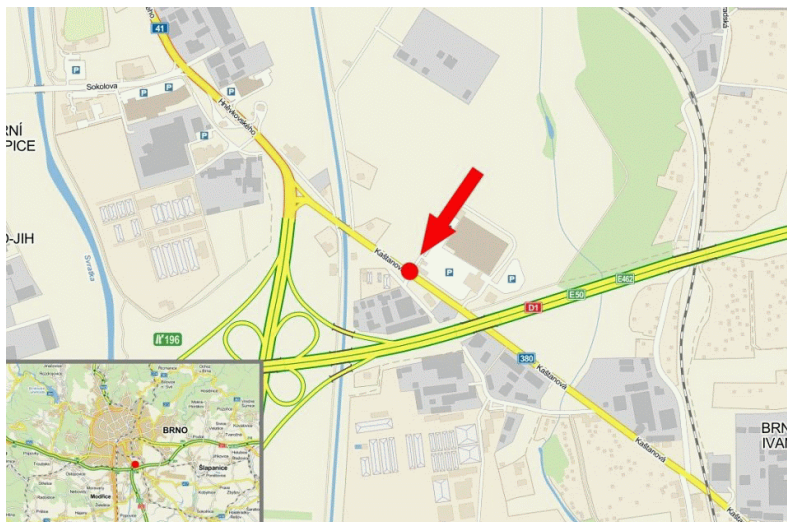

Plocha č.: 1412869, průjezdnost vozidel / den: 21231

Město: **Brno**
Okres: **Brno**
Kraj: **Jihomoravský kraj**
Typ: **smartboard**

Adresa: **Kaštanová MAKRO, výjezd marketu**
WGS84 n: **49.1615213**
WGS84 eo: **16.6366663**
Rozměr: **600x300**

Umístění panelu:

- centrum
- městská čtvrť
- obytná čtvrť
- okrajová čtvrť
- obchodní čtvrť
- průmyslová čtvrť
- nezastavěné plochy

Komunikace:

- dálnice
- silnice I. třídy
- silnice ostatní
- ulice
- příjezd
- výjezd
- parkoviště
- pěší zóna
- křižovatka

Poloha:

- kolmo
- šikmo
- rovnoběžně
- samostatný

Okolí panelu:

- MHD
- nádraží ČD, ČSAD
- pošta
- PNS
- kulturní zařízení
- sportovní zařízení
- zdravotnické zařízení
- obchody
- obchodní dům

- supermarket
- čerpací stanice
- škola
- banka
- restaurace
- hotel