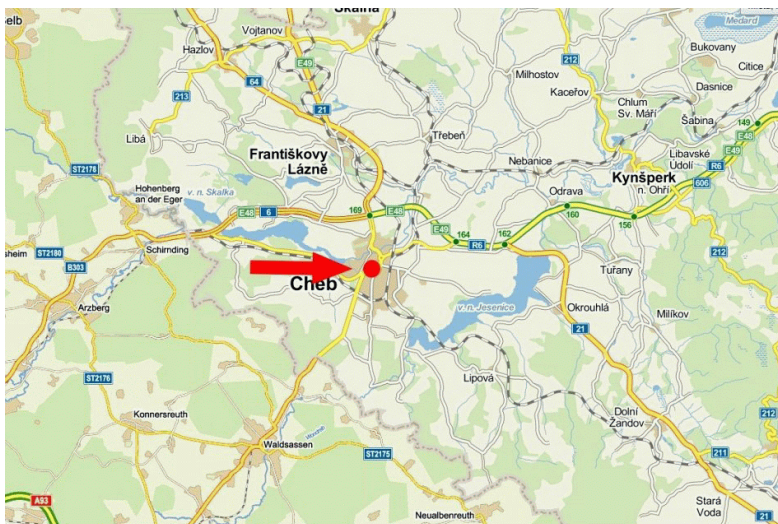

Plocha č.: 1411431, průjezdnost vozidel / den: 803

Město: **Cheb**
Okres: **Cheb**
Kraj: **Karlovarský kraj**
Typ: **billboard**

Adresa: **Obrněné brigády /Valdštejnova, sm.Komenského,dc**
WGS84 n: **50.0768638**
WGS84 eo: **12.3707949**
Rozměr: **510x240**

Umístění panelu:

- ☒ centrum
- ☐ městská čtvrť
- ☐ obytná čtvrť
- ☐ okrajová čtvrť
- ☐ obchodní čtvrť
- ☐ průmyslová čtvrť
- ☐ nezastavěné plochy

Komunikace:

- ☐ dálnice
- ☐ silnice I. třídy
- ☐ silnice ostatní
- ☐ ulice
- ☐ příjezd
- ☐ výjezd
- ☒ parkoviště
- ☒ pěší zóna
- ☐ křižovatka

Poloha:

- ☒ kolmo
- ☐ šikmo
- ☐ rovnoběžně
- ☐ samostatný

Okolí panelu:

- ☐ MHD
- ☐ nádraží ČD, ČSAD
- ☐ pošta
- ☐ PNS
- ☐ kulturní zařízení
- ☐ sportovní zařízení
- ☐ zdravotnické zařízení
- ☐ obchody
- ☒ obchodní dům

- ☒ supermarket
- ☐ čerpací stanice
- ☒ škola
- ☒ banka
- ☐ restaurace
- ☒ hotel

Viditelnost:

- ☐ do 20 m
- ☒ 20 - 50 m
- ☐ 50 - 100 m
- ☐ přes 100 m
- ☐ vlastní osvětlení