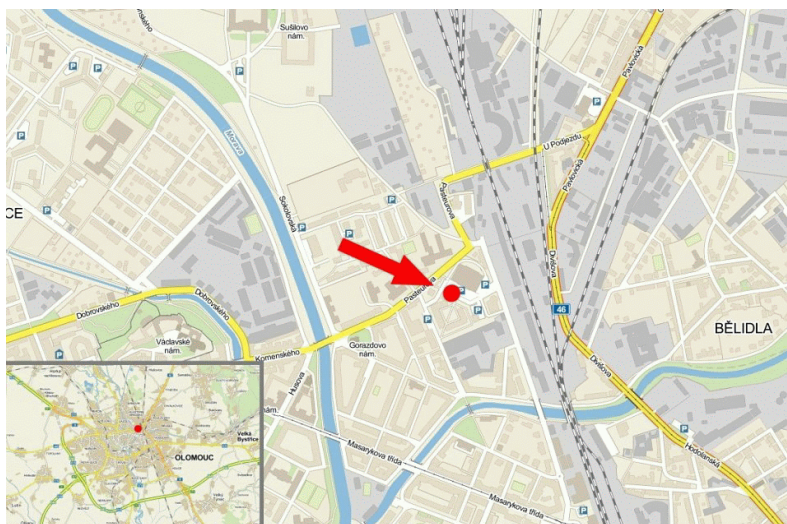

Plocha č.: 1411919, průjezdnost vozidel / den: 3712

Město: **Olomouc**
Okres: **Olomouc**
Kraj: **Olomoucký kraj**
Typ: **billboard**

Adresa: **Pasteurova NC SENIMO, parkoviště NC, příjezd**
WGS84 n: **49.5988163**
WGS84 eo: **17.2726242**
Rozměr: **510x240**

Umístění panelu:

- centrum
- městská čtvrť
- obytná čtvrť
- okrajová čtvrť
- obchodní čtvrť
- průmyslová čtvrť
- nezastavěné plochy

Komunikace:

- dálnice
- silnice I. třídy
- silnice ostatní
- ulice
- příjezd
- výjezd
- parkoviště
- pěší zóna
- křižovatka

Poloha:

- kolmo
- šikmo
- rovnoběžně
- samostatný

Okolí panelu:

- MHD
- nádraží ČD, ČSAD
- pošta
- PNS
- kulturní zařízení
- sportovní zařízení
- zdravotnické zařízení
- obchody
- obchodní dům

- supermarket
- čerpací stanice
- škola
- banka
- restaurace
- hotel