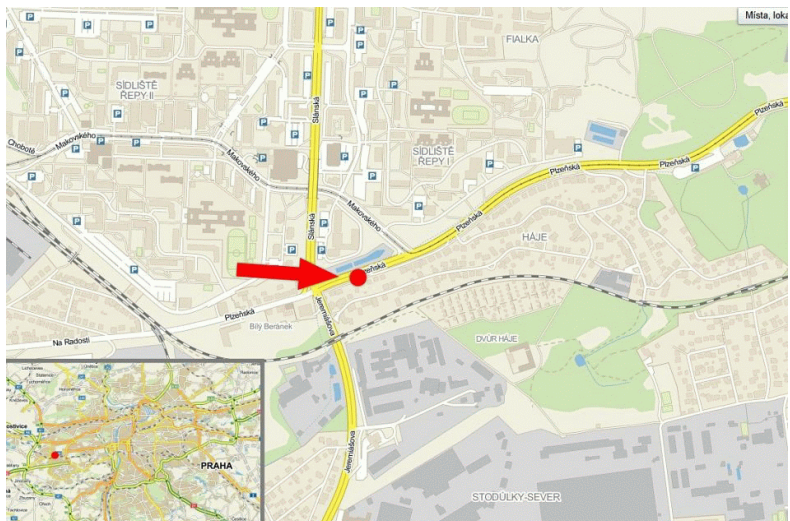

Plocha č.: 3230984, průjezdnost vozidel / den: 19011

Město: **Praha 06**
Okres: **Praha 13**
Kraj: **Praha**
Typ: **billboard**

Adresa: **Plzeňská /Makovského, spojka Na Radosti-Vrchlického**
WGS84 n: **50.0621763**
WGS84 eo: **14.3114307**
Rozměr: **510x240**

Umístění panelu:

- centrum
- městská čtvrť
- obytná čtvrť
- okrajová čtvrť
- obchodní čtvrť
- průmyslová čtvrť
- nezastavěné plochy

Komunikace:

- dálnice
- silnice I. třídy
- silnice ostatní
- ulice
- příjezd
- výjezd
- parkoviště
- pěší zóna
- křižovatka

Poloha:

- kolmo
- šikmo
- rovnoběžně
- samostatný

Okolí panelu:

- MHD
- nádraží ČD, ČSAD
- pošta
- PNS
- kulturní zařízení
- sportovní zařízení
- zdravotnické zařízení
- obchody
- obchodní dům

- supermarket
- čerpací stanice
- škola
- banka
- restaurace
- hotel