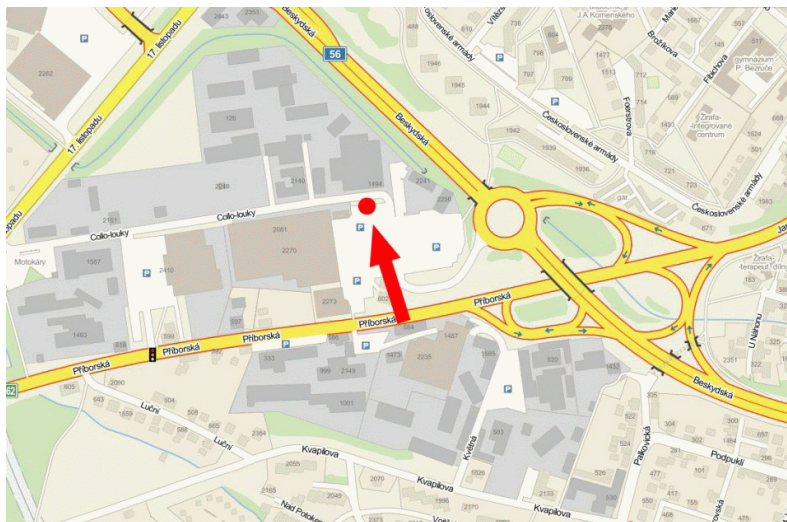

Plocha č.: 3203269, průjezdnost vozidel / den: 2217

Město: **Frýdek - Místek**
Okres: **Frýdek - Místek**
Kraj: **Moravskoslezský kraj**
Typ: **billboard**

Adresa: **Příborská TESCO, parkoviště
marketu, příj./výj.**
WGS84 n: **49.6723546**
WGS84 eo: **18.3307323**
Rozměr: **510x240**

Umístění panelu:

- centrum
- městská čtvrť
- obytná čtvrť
- okrajová čtvrť
- obchodní čtvrť
- průmyslová čtvrť
- nezastavěné plochy

Komunikace:

- dálnice
- silnice I. třídy
- silnice ostatní
- ulice
- příjezd
- výjezd
- parkoviště
- pěší zóna
- křižovatka

Poloha:

- kolmo
- šikmo
- rovnoběžně
- samostatný

Okolí panelu:

- MHD
- nádraží ČD, ČSAD
- pošta
- PNS
- kulturní zařízení
- sportovní zařízení
- zdravotnické zařízení
- obchody
- obchodní dům

- supermarket
- čerpací stanice
- škola
- banka
- restaurace
- hotel