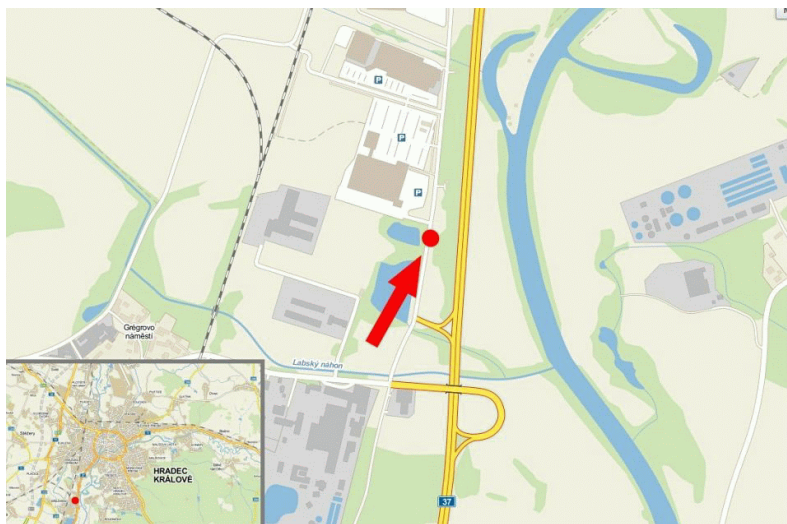

Plocha č.: 3203236, průjezdnost vozidel / den: 3577

Město: **Hradec Králové**
Okres: **Hradec Králové**
Kraj: **Královéhradecký kraj**
Typ: **billboard prizma**

Adresa: **Rovná MAKRO, HORNBACH, PR, příjezd od Pardubic, dc**
WGS84 n: **50.1769820**
WGS84 eo: **15.8025767**
Rozměr: **510x240**

Umístění panelu:

- centrum
- městská čtvrť
- obytná čtvrť
- okrajová čtvrť
- obchodní čtvrť
- průmyslová čtvrť
- nezastavěné plochy

Komunikace:

- dálnice
- silnice I. třídy
- silnice ostatní
- ulice
- příjezd
- výjezd
- parkoviště
- pěší zóna
- křižovatka

Poloha:

- kolmo
- šikmo
- rovnoběžně
- samostatný

Okolí panelu:

- MHD
- nádraží ČD, ČSAD
- pošta
- PNS
- kulturní zařízení
- sportovní zařízení
- zdravotnické zařízení
- obchody
- obchodní dům

- supermarket
- čerpací stanice
- škola
- banka
- restaurace
- hotel