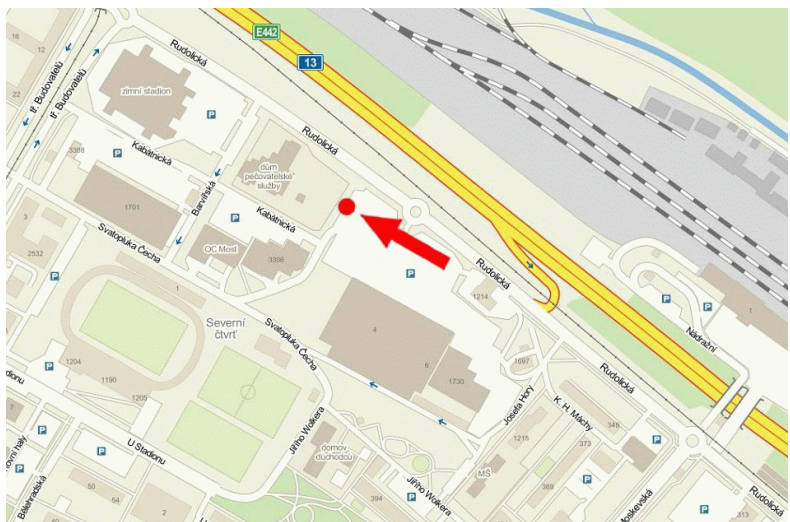

Plocha č.: 3203331, průjezdnost vozidel / den: 4994

Město: **Most**
Okres: **Most**
Kraj: **Ústecký kraj**
Typ: **billboard**

Adresa: **Rudolická TESCO, parkoviště
marketu, výjezd**
WGS84 n: **50.5119374**
WGS84 eo: **13.6505932**
Rozměr: **510x240**

Umístění panelu:

- centrum
- městská čtvrť
- obytná čtvrť
- okrajová čtvrť
- obchodní čtvrť
- průmyslová čtvrť
- nezastavěné plochy

Komunikace:

- dálnice
- silnice I. třídy
- silnice ostatní
- ulice
- příjezd
- výjezd
- parkoviště
- pěší zóna
- křižovatka

Poloha:

- kolmo
- šikmo
- rovnoběžně
- samostatný

Okolí panelu:

- MHD
- nádraží ČD, ČSAD
- pošta
- PNS
- kulturní zařízení
- sportovní zařízení
- zdravotnické zařízení
- obchody
- obchodní dům

- supermarket
- čerpací stanice
- škola
- banka
- restaurace
- hotel