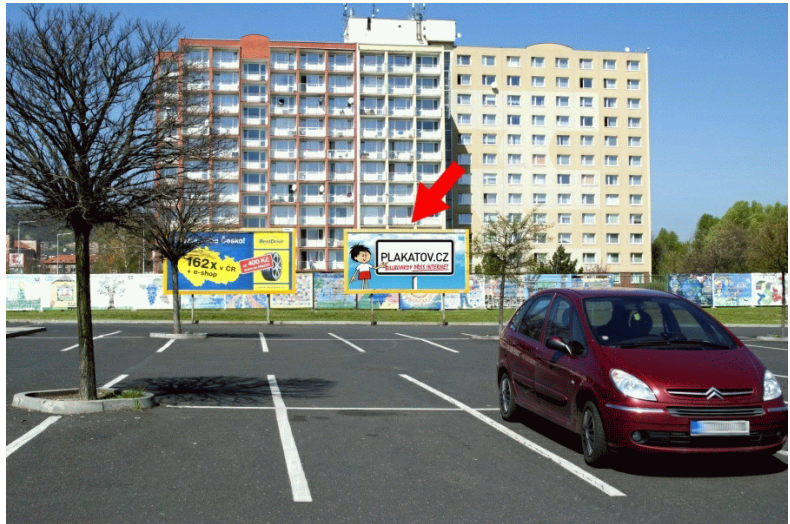

Plocha č.: 3203331, průjezdnost vozidel / den: 4994

Město: **Most**
Okres: **Most**
Kraj: **Ústecký kraj**
Typ: **billboard**

Adresa: **Rudolická TESCO, parkoviště
marketu, výjezd**
WGS84 n: **50.5119374**
WGS84 eo: **13.6505932**
Rozměr: **510x240**

Umístění panelu:

- centrum
- městská čtvrť
- obytná čtvrť
- okrajová čtvrť
- obchodní čtvrť
- průmyslová čtvrť
- nezastavěné plochy

Komunikace:

- dálnice
- silnice I. třídy
- silnice ostatní
- ulice
- příjezd
- výjezd
- parkoviště
- pěší zóna
- křižovatka

Poloha:

- kolmo
- šikmo
- rovnoběžně
- samostatný

Okolí panelu:

- MHD
- nádraží ČD, ČSAD
- pošta
- PNS
- kulturní zařízení
- sportovní zařízení
- zdravotnické zařízení
- obchody
- obchodní dům

- supermarket
- čerpací stanice
- škola
- banka
- restaurace
- hotel