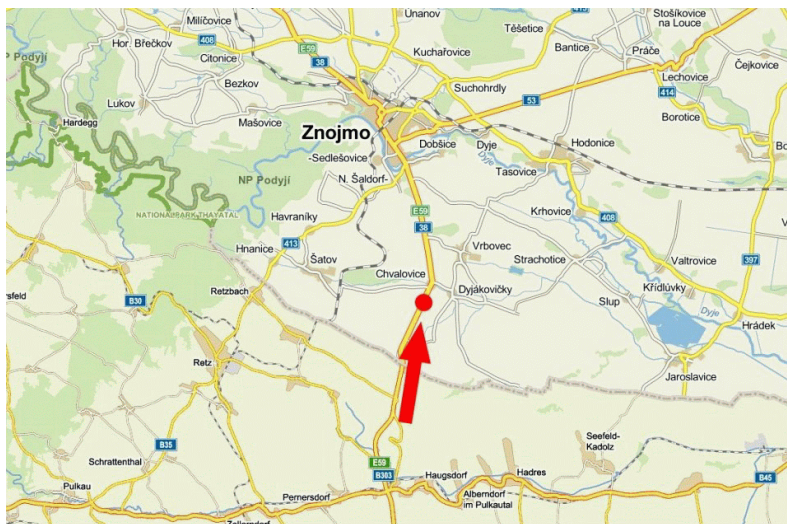

Plocha č.: 1411941, průjezdnost vozidel / den: 29681

Město: **I/38 - 252.820**
Okres: **Znojmo**
Kraj: **Jihomoravský kraj**
Typ: **billboard**

Adresa: **směr Znojmo, Jihlava, Hatě, příjezd do ČR**
WGS84 n: **48.7702800**
WGS84 eo: **16.0707130**
Rozměr: **510x240**

Umístění panelu:

- ☐ centrum
- ☐ městská čtvrť
- ☐ obytná čtvrť
- ☐ okrajová čtvrť
- ☐ obchodní čtvrť
- ☐ průmyslová čtvrť
- ☐ nezastavěné plochy

Komunikace:

- ☐ dálnice
- ☒ silnice I. třídy
- ☐ silnice ostatní
- ☐ ulice
- ☒ příjezd
- ☐ výjezd
- ☐ parkoviště
- ☐ pěší zóna
- ☐ křižovatka

Poloha:

- ☒ kolmo
- ☐ šikmo
- ☐ rovnoběžně
- ☐ samostatný

Okolí panelu:

- ☐ MHD
- ☐ nádraží ČD, ČSAD
- ☐ pošta
- ☐ PNS
- ☐ kulturní zařízení
- ☐ sportovní zařízení
- ☐ zdravotnické zařízení
- ☐ obchody
- ☐ obchodní dům

- ☐ supermarket
- ☒ čerpací stanice
- ☐ škola
- ☐ banka
- ☐ restaurace
- ☐ hotel

Viditelnost:

- ☐ do 20 m
- ☐ 20 - 50 m
- ☐ 50 - 100 m
- ☐ přes 100 m
- ☐ vlastní osvětlení