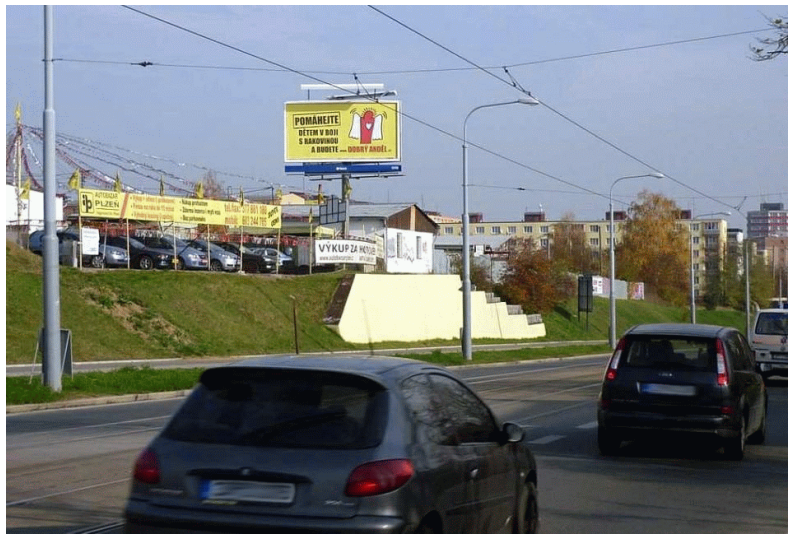

Plocha č.: 1413130, průjezdnost vozidel / den: 12003

Město: **Plzeň**
Okres: **Plzeň**
Kraj: **Plzeňský kraj**
Typ: **smartboard**

Adresa: **Vejprnická /Kosmova LIDL,
sm.Skvrňanská,dc**
WGS84 n: **49.7440086**
WGS84 eo: **13.3420363**
Rozměr: **600x300**

Umístění panelu:

- centrum
- městská čtvrť
- obytná čtvrť
- okrajová čtvrť
- obchodní čtvrť
- průmyslová čtvrť
- nezastavěné plochy

Komunikace:

- dálnice
- silnice I. třídy
- silnice ostatní
- ulice
- příjezd
- výjezd
- parkoviště
- pěší zóna
- křižovatka

Poloha:

- kolmo
- šikmo
- rovnoběžně
- samostatný

Okolí panelu:

- MHD
- nádraží ČD, ČSAD
- pošta
- PNS
- kulturní zařízení
- sportovní zařízení
- zdravotnické zařízení
- obchody
- obchodní dům

- supermarket
- čerpací stanice
- škola
- banka
- restaurace
- hotel