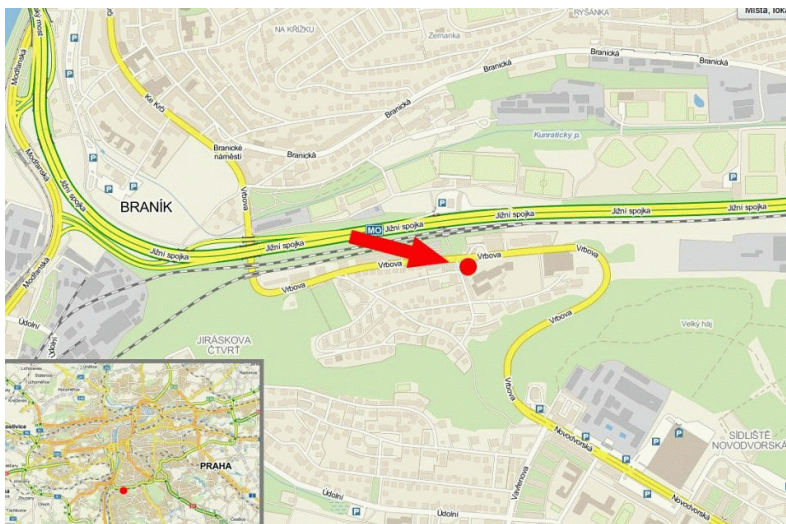

Plocha č.: 3202467, průjezdnost vozidel / den: 22284

Město: **Praha 04**
Okres: **Praha 04**
Kraj: **Praha**
Typ: **billboard**

Adresa: **Vrbova MOTOCENTRUM,
sm. Novodvorská, OC NOVOPLAZA, zc**
WGS84 n: **50.0315905**
WGS84 eo: **14.4249386**
Rozměr: **510x240**

Umístění panelu:

- centrum
- městská čtvrť
- obytná čtvrť
- okrajová čtvrť
- obchodní čtvrť
- průmyslová čtvrť
- nezastavěné plochy

Komunikace:

- dálnice
- silnice I. třídy
- silnice ostatní
- ulice
- příjezd
- výjezd
- parkoviště
- pěší zóna
- křižovatka

Poloha:

- kolmo
- šikmo
- rovnoběžně
- samostatný

Okolí panelu:

- MHD
- nádraží ČD, ČSAD
- pošta
- PNS
- kulturní zařízení
- sportovní zařízení
- zdravotnické zařízení
- obchody
- obchodní dům

- supermarket
- čerpací stanice
- škola
- banka
- restaurace
- hotel